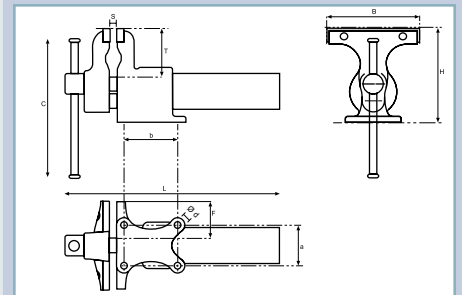

Der Clou ist die völlig neue, revolutionäre Schnellverstellung HEUER Quick-

launch. Dank ihr lässt sich bei großen Spannweitenunterschieden der HEUER Compact sprichwörtlich im Handumdrehen verstellen – von 0 auf 130 mm in 3 Sekunden. Ohne Betätigung des Schwengels. Die Öffnungsweitenanzeige hilft bei der Voreinstellung. Dabei wird die Parallelität der Backen beim Spannen nicht vom Spiel der Spindel beeinflusst, das für eine optimal funktionierende Schnellverstellung benötigt wird. Eine Druckfeder garantiert die sichere Arretierung in der gewünschten Position. Dies ist auch audiovisuell wahrnehmbar.

Für noch mehr Flexibilität sorgen die auswechselbaren, wendbaren Backen mit glatter und geriffelter Spannfläche. Der HEUER Compact besitzt zudem in die Vorder- und Hinterbacke integrierte

Rohrspannbacken. Er kann auch sinnvoll ergänzt werden. Zum Beispiel mit der HEUER Tischklammer 100 oder dem HEUER Drehteller 100 und der großen Auswahl an Magnet-Schutzbacken.

Der HEUER Compact – unser Multitalent im Mobilformat.

Maße

B: 120,0 mm	a: 56,0 mm
L: 300,0 mm	b: 73,0 mm
H: 127,0 mm	S: 130,0 mm
C: 187,0 mm	T: 65,0 mm
Ø d: 8,5 mm	F: 50,0 mm

Schnellverstellung

Von 0 auf 130 in 3 Sekunden