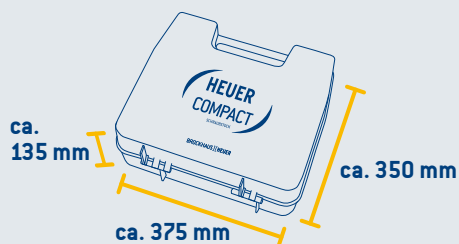

Völlig neu, absolut innovativ: Der neue HEUER Compact mit Schnellverstellung HEUER Quicklaunch. Stufenlos einstellbar bis zu 130 mm Spannweite.

Die montierte Tischklammer macht den HEUER Compact extrem mobil. Montierbar an bis zu 60 mm starken Arbeitsplatten.

Mit im Set: die HEUER Magnetschutzbacken. Für jedes Werkstück die passende Spannfläche:

Typ N (Neutral)
für grob bis mittelfein
bearbeitete Werkstücke

Typ F (Fiber)
für Werkstücke mit fein-
gefrästen, geschliffenen
oder polierten Flächen

Typ G (Gummi)
für dünnwandige Rohre
und Fassonteile sowie
Holz- und Kunststoffteile

Typ P (Prismen)
für Werkstücke in
verschiedensten Formen

Blitzschnell bereit: Das Compact Koffer-Set
bietet maximale Mobilität und Funktionalität.